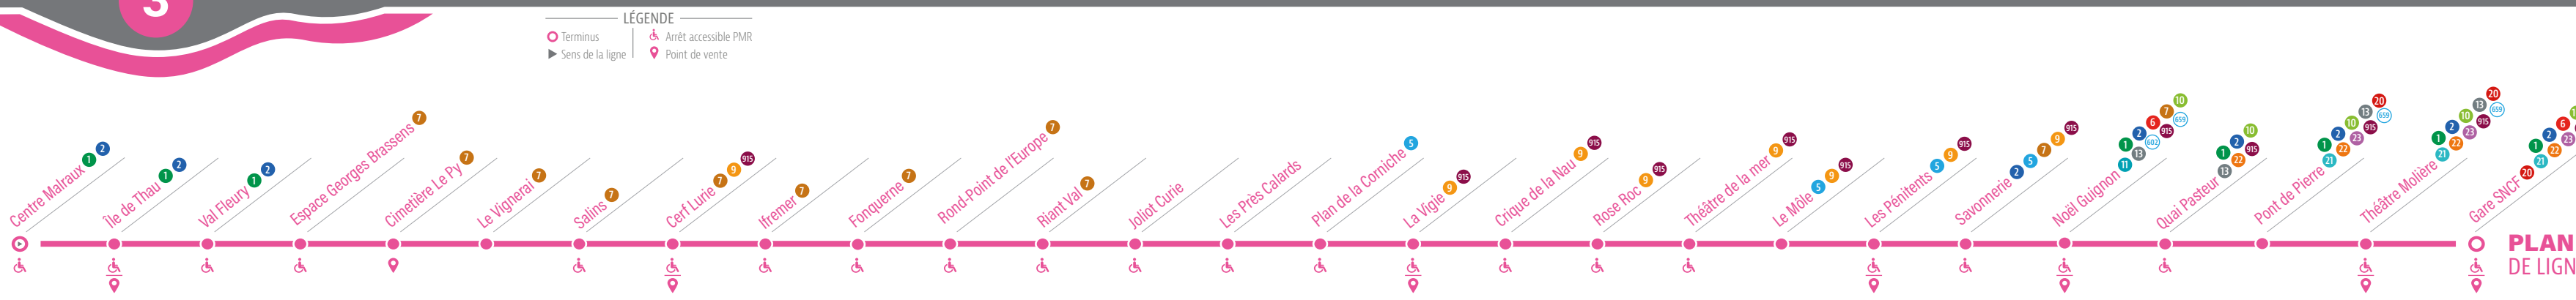

POUR BIEN VOYAGER ENSEMBLE

- Préparez votre monnaie... Les arrêts étant facultatifs... La montée dans le bus s'effectue obligatoirement... Les poussettes doivent être placées dans l'espace prioritaire...

POUR LE CONFORT, LA SÉCURITÉ ET LE RESPECT DE TOUS

- Laissez les places prioritaires aux personnes les plus fragiles. Évitez de voyager debout... Les chiens doivent être tenu en laisse... Ne jetez pas vos déchets dans le bus.

LES TARIFS

POUR VOS DÉPLACEMENTS OCCASIONNELS

LES TICKETS TOUT PUBLIC

POUR VOS DÉPLACEMENTS RÉGULIERS

LES ABONNEMENTS

LES POINTS DE VENTE

- BALARUC-LES-BAINS: Office de tourisme, Tabac des Bains, Club Tourista Vacances... BOUZIGUES: Tabac presse de l'Élixir... FRONTIGNAN: Tabac-Bazar le Ci-Clope... MARSEILLAN VILLE: Tabac Le Graffiti... MARSEILLAN PLAGE: Office de tourisme... MÉZE: Tabac de l'avenue... MIREVAL: Boucherie Kocel... MONTBAZIN: Tabac café de la Vène... POUSSAN: 2 MAD Poussan... VILLEVEYRAC: Tabac Presse Villeveyrac

LUNDI AU VENDREDI

Table with columns for departure times from Centre Malraux to Gare SNCF for Monday to Friday. Includes a warning for weekend service changes.

SAMEDI

Table with columns for departure times from Centre Malraux to Gare SNCF for Saturday.

DIMANCHE ET JOURS FÉRIÉS

Table with columns for departure times from Centre Malraux to Gare SNCF for Sunday and public holidays.