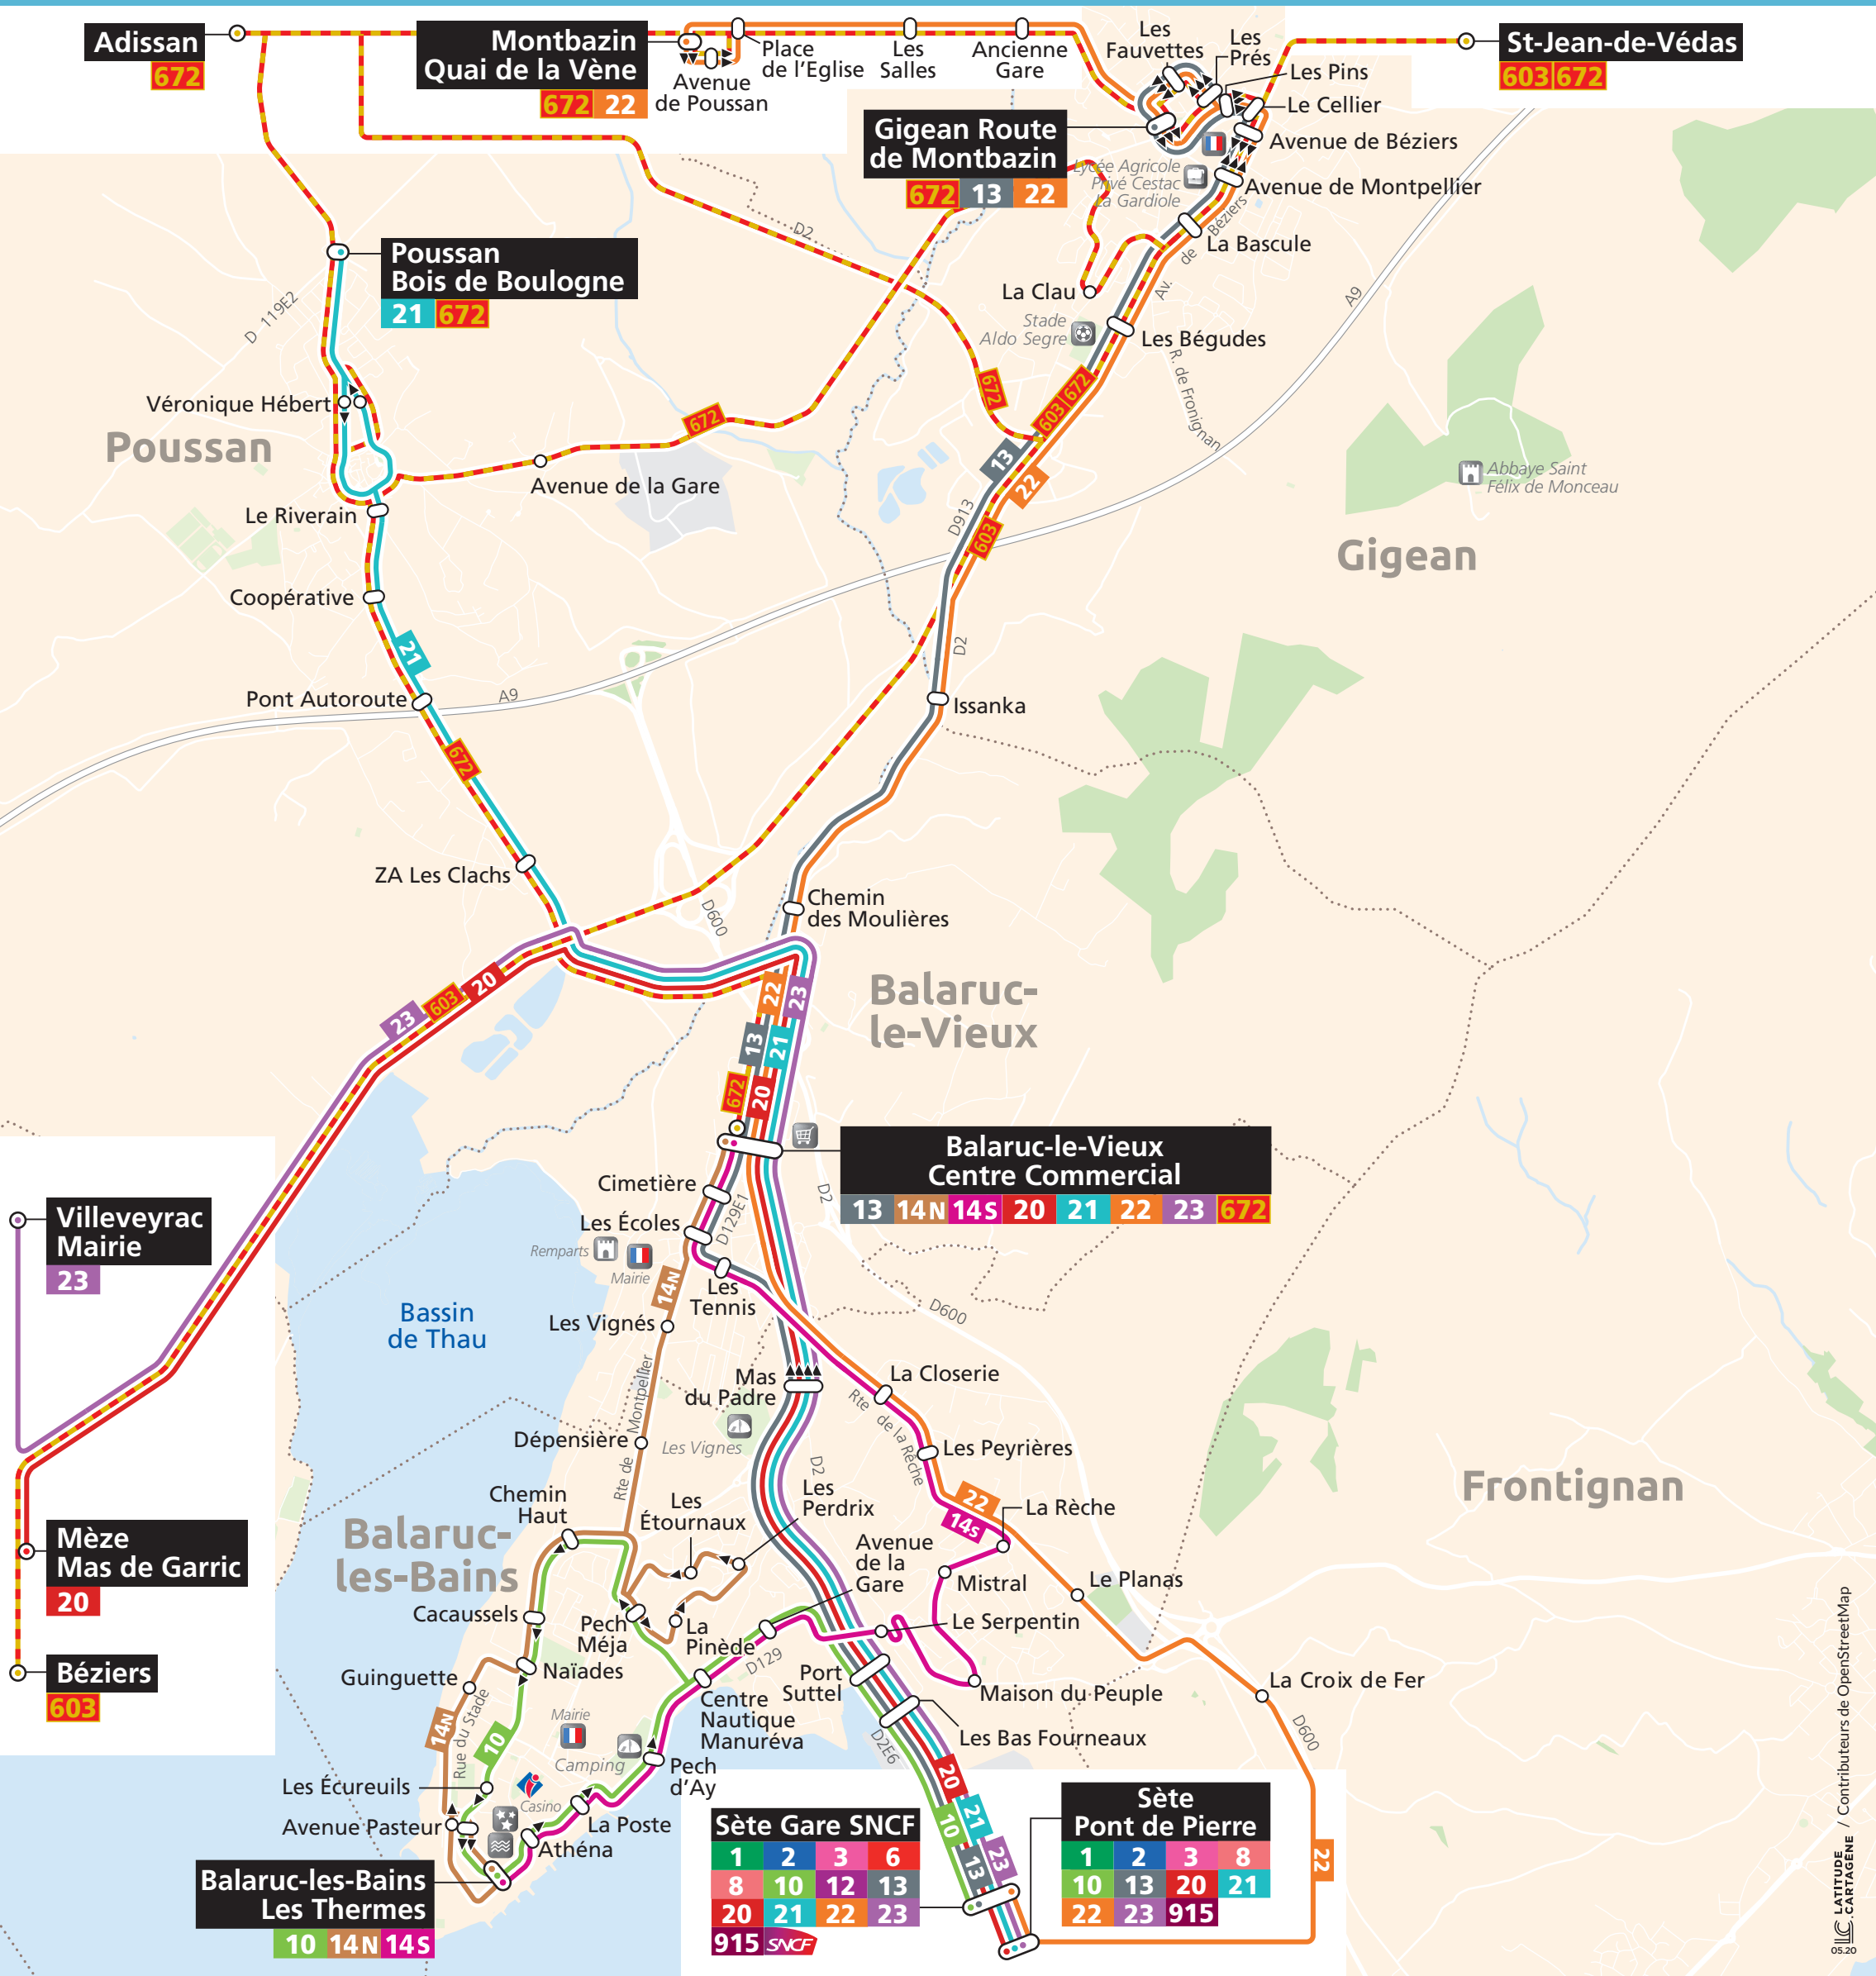

vos lignes à BALARUC-LES-BAINS - BALARUC-LE-VIEUX - GIGEAN - POUSSAN

Adissan
672

Montbazin
Quai de la Vène
672 22

St-Jean-de-Védas
603 672

Poussan
Bois de Boulogne
21 672

Gigean
Route de Montbazin
672 13 22

Balaruc-le-Vieux
Centre Commercial
13 14N 14S 20 21 22 23 672

Villeveyrac
Mairie
23

Mèze
Mas de Garric
20

Béziers
603

Balaruc-les-Bains
Les Thermes
10 14N 14S

Sète Gare SNCF

1	2	3	6
8	10	12	13
20	21	22	23
915	SNCF		

Sète
Pont de Pierre

1	2	3	8
10	13	20	21
22	23	915	