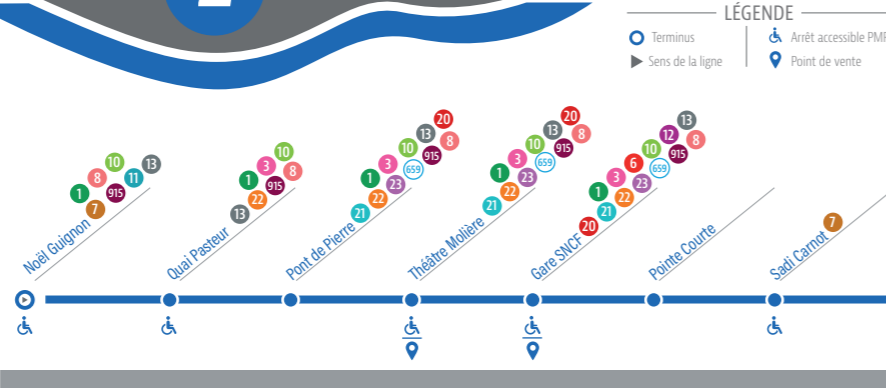

LES TARIFS

POUR VOS DÉPLACEMENTS OCCASIONNELS

LES TICKETS TOUT PUBLIC

- Ticket unité • valable 1h / correspondances gratuites* / vente à bord des bus ..... 1,30 €
- Ticket unité tarif réduit • enfants de 5 à 10 ans / vente à bord des bus ..... 0,80 €
- Ticket aller/retour • valable 1h / correspondances gratuites* ..... 2,20 €
- Carnet 10 voyages • chaque voyage valable 1h / correspondances gratuites* ..... 9,50 €
- Ticket semaine • valable 7 jours à partir de la première validation ..... 11,00 €
- Thermals • valable 21 jours à partir de la première validation ..... 23,00 €

POUR VOS DÉPLACEMENTS RÉGULIERS

LES ABONNEMENTS

5 € de frais de dossier annuel + coût du titre

- Tintaine mensuel • - 26 ans / valable 1 mois à compter de la 1re validation ..... 12,00 €
- Tintaine annuel • - 26 ans / valable 1 an à compter de la 1re validation ..... 110,00 €
- Tramontane mensuel • + 26 ans / valable 1 mois à compter de la 1re validation ..... 32,00 €
- Tramontane annuel • + 26 ans / valable 1 an à compter de la 1re validation ..... 190,00 €
- Domitia mensuel • sur justificatif de situation ..... 10,00 €
- Mistral mensuel • sur justificatif de situation ..... Gratuite
- Tamaris annuel • sur justificatif de situation ..... Gratuite

Pour tout savoir sur notre gamme tarifaire et les conditions d'obtention des titres à tarif réduit, demandez notre guide à l'agence commerciale ou renseignez-vous sur www.mobilite.agglopoie.fr

LUNDI AU SAMEDI