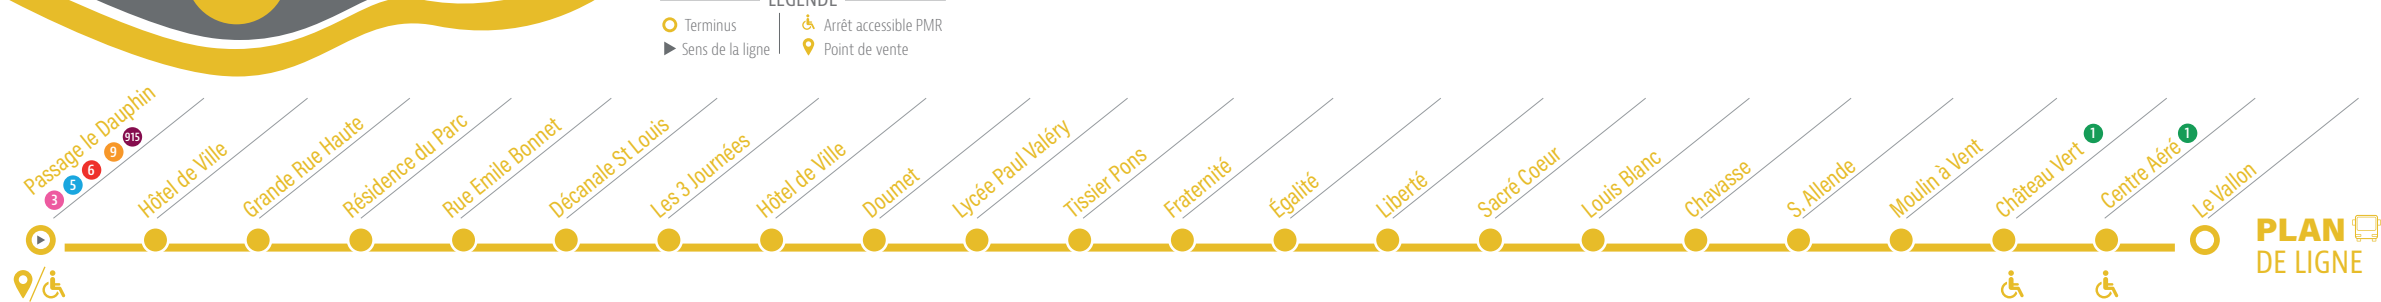

SÈTE Passage le Dauphin ▶ SÈTE Le Vallon

4

SÈTE		SÈTE																						
Passage le Dauphin	08:20	09:05	10:00	10:50	12:00	13:00	14:00	14:50	15:45	16:30	17:30	19:00												
△ Hôtel de ville	08:23	09:08	10:03	10:53	12:03	13:03	14:03	14:53	15:48	16:33	17:33	19:03												
△ Grande Rue Haute	08:24	09:09	10:04	10:54	12:04	13:04	14:04	14:54	15:49	16:34	17:34	19:04												
△ Résidence du Parc	08:25	09:10	10:05	10:55	12:05	13:05	14:05	14:55	15:50	16:35	17:35	19:05												
△ Rue Emile Bonnet	08:25	09:10	10:05	10:55	12:05	13:05	14:05	14:55	15:50	16:35	17:35	19:05												
△ Décanale St Louis	08:26	09:11	10:06	10:56	12:06	13:06	14:06	14:56	15:51	16:36	17:36	19:06												
△ Les 3 Journées	08:27	09:12	10:07	10:57	12:07	13:07	14:07	14:57	15:52	16:37	17:37	19:07												
△ Hôtel de ville	07:41	08:28	09:13	10:08	10:58	12:08	13:08	14:08	14:58	15:53	16:38	19:08												
△ Doumet	07:41	08:28	09:13	10:08	10:58	12:08	13:08	14:08	14:58	15:53	16:38	19:08												
△ Lycée Paul Valéry	07:42	08:29	09:14	10:09	10:59	12:09	13:08	14:09	14:59	15:54	16:39	19:09												
△ Tissier Pons	07:42	08:29	09:14	10:09	10:59	12:09	13:08	14:09	14:59	15:54	16:39	19:09												

△ Le mercredi ces arrêts ne sont pas desservis par cette ligne. Pour rejoindre le quartier haut à partir de la ville se reporter à l'arrêt Passage le dauphin

CIRCULE DU LUNDI AU SAMEDI
Ne circule pas les dimanches et jours fériés.