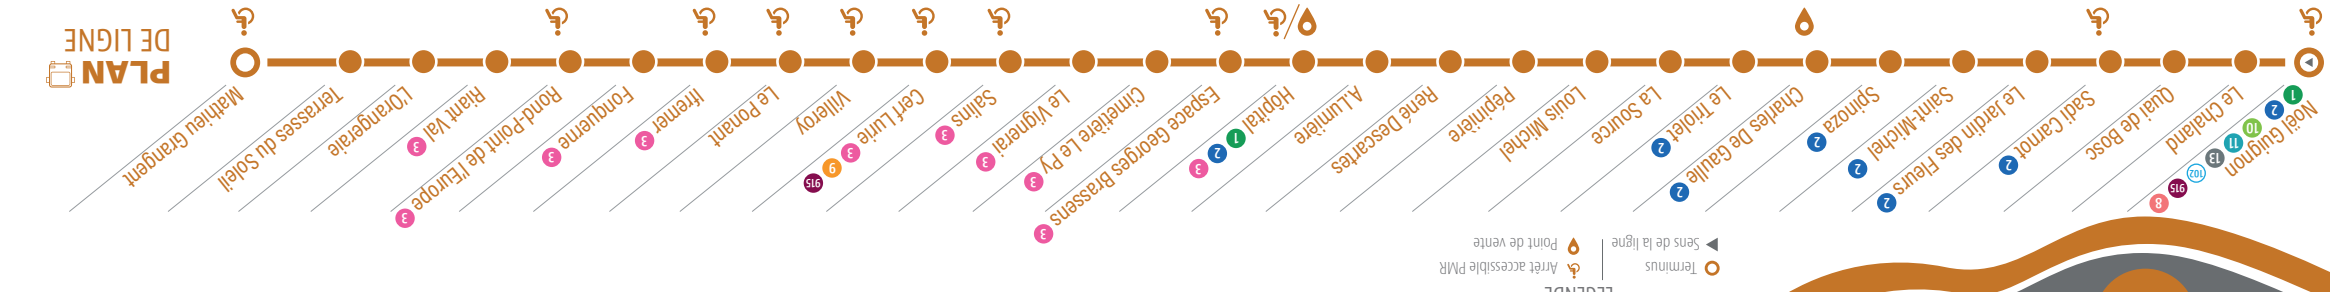

POUR LE CONFORT, LA SÉCURITÉ ET LE RESPECT DE TOUS

Laissez les places prioritaires aux personnes les plus fragiles.

Évitez de voyager debout, de vous lever avant l'arrêt obligatoire des passagers.

Les chiens doivent être sur les genoux ou tenus en laisse courte (hors chiens de catégorie I qui sont interdits).

Ne jetez pas vos déchets dans le bus.

Vous pouvez consulter le règlement dans son intégralité sur www.mobilité-agglopole.fr

LES TARIFS

POUR VOS DÉPLACEMENTS OCCASIONNELS

LES TICKETS TOUT PUBLIC

* Utilisation sur des lignes différentes, l'aller-retour sur la même ligne dans l'heure n'est pas autorisée.

POUR VOS DÉPLACEMENTS RÉGULIERS

LES ABONNEMENTS

5 € de frais de dossier annuel + coût du titre

- Tintaine mensuel • - 25 ans / valable 1 mois à compter de la 1re validation..... 12,00 €
- Tramontane mensuel • + 26 ans / valable 1 mois à compter de la 1re validation..... 32,00 €
- Tramontane annuel • + 26 ans / valable 1 an à compter de la 1re validation..... 190,00 €
- Domitia mensuel • sur justificatif de situation..... 10,00 €
- Mistral mensuel • sur justificatif de situation..... Gratuite
- Tamamis annuel • sur justificatif de situation..... Gratuite

Pour tout savoir sur notre gamme tarifaire et les conditions d'obtention des titres à tarif réduit, demandez notre guide à l'agence commerciale ou renseignez-vous sur www.mobilité-agglopole.fr

SÈTE Noël Guignon ◀ SÈTE Mathieu Grangent

7

SÈTE		SÈTE	
Noël Guignon	7:40	10:10	11:25
Quai de Bosc	7:44	10:14	11:29
Sadi Carnot	7:45	10:15	11:30
Le Jardin des Fleurs	7:46	10:16	11:31
Saint-Michel	7:47	10:17	11:32
Spinoza	7:47	10:17	11:32
Charles De Gaulle	7:47	10:17	11:32
Le Triolet	7:48	10:18	11:33
La Source	7:51	10:21	11:36
Louis Michel	7:52	10:22	11:37
Pépinière	7:52	10:22	11:37
René Descartes	7:53	10:23	11:38
Al Lumière	7:54	10:24	11:39
Hôpital	7:54	10:24	11:39
Espace Georges Brassens	7:56	10:26	11:41
Le Vigneral	7:57	10:27	11:42
Le Py	7:57	10:27	11:42
Salins	7:58	10:28	11:43
Cert Lurie	7:59	10:29	11:44
Villeroy	8:01	10:31	11:46
Le Pontant	8:02	10:32	11:47
Ifremer	8:03	10:33	11:48
Fonquerne	8:03	10:33	11:48
Rond-Point de l'Europe	8:04	10:34	11:49
Riant Val	8:04	10:34	11:49
L'Orangerie	8:05	10:35	11:50
Terrasses du Soleil	8:06	10:36	11:51
Mathieu Grangent	8:08	10:38	11:53
Noël Guignon	8:55	10:10	11:25
Quai de Bosc	8:58	10:13	11:28
Sadi Carnot	8:59	10:14	11:29
Le Jardin des Fleurs	9:00	10:15	11:30
Saint-Michel	9:01	10:16	11:31
Spinoza	9:02	10:17	11:32
Charles De Gaulle	9:02	10:17	11:32
Le Triolet	9:03	10:18	11:33
La Source	9:06	10:21	11:36
Louis Michel	9:07	10:22	11:37
Pépinière	9:07	10:22	11:37
René Descartes	9:08	10:23	11:38
Al Lumière	9:09	10:24	11:39
Hôpital	9:09	10:24	11:39
Espace Georges Brassens	9:11	10:26	11:41
Le Vigneral	9:12	10:27	11:42
Le Py	9:12	10:27	11:42
Salins	9:13	10:28	11:43
Cert Lurie	9:14	10:29	11:44
Villeroy	9:16	10:31	11:46
Le Pontant	9:17	10:32	11:47
Ifremer	9:18	10:33	11:48
Fonquerne	9:18	10:33	11:48
Rond-Point de l'Europe	9:19	10:34	11:49
Riant Val	9:19	10:34	11:49
L'Orangerie	9:20	10:35	11:50
Terrasses du Soleil	9:21	10:36	11:51
Mathieu Grangent	9:23	10:38	11:53
Noël Guignon	19:11	17:56	19:11
Quai de Bosc	19:12	18:57	19:12
Sadi Carnot	19:14	19:00	19:14
Le Jardin des Fleurs	19:14	19:00	19:14
Saint-Michel	19:16	19:01	19:16
Spinoza	19:17	19:02	19:17
Charles De Gaulle	19:17	19:02	19:17
Le Triolet	19:18	19:03	19:18
La Source	19:18	19:03	19:18
Louis Michel	19:19	19:04	19:19
Pépinière	19:19	19:04	19:19
René Descartes	19:20	19:05	19:20
Al Lumière	19:21	19:06	19:21
Hôpital	19:23	19:08	19:23
Espace Georges Brassens	19:26	19:11	19:26
Le Vigneral	19:27	19:12	19:27
Le Py	19:27	19:12	19:27
Salins	19:28	19:13	19:28
Cert Lurie	19:29	19:14	19:29
Villeroy	19:31	19:16	19:31
Le Pontant	19:32	19:17	19:32
Ifremer	19:33	19:18	19:33
Fonquerne	19:33	19:18	19:33
Rond-Point de l'Europe	19:34	19:19	19:34
Riant Val	19:34	19:19	19:34
L'Orangerie	19:35	19:20	19:35
Terrasses du Soleil	19:36	19:21	19:36
Mathieu Grangent	19:38	19:23	19:38
Noël Guignon	19:21	18:06	19:21
Quai de Bosc	19:21	18:06	19:21
Sadi Carnot	19:23	18:08	19:23
Le Jardin des Fleurs	19:23	18:08	19:23
Saint-Michel	19:24	18:09	19:24
Spinoza	19:24	18:09	19:24
Charles De Gaulle	19:24	18:09	19:24
Le Triolet	19:25	18:10	19:25
La Source	19:25	18:10	19:25
Louis Michel	19:25	18:10	19:25
Pépinière	19:26	18:11	19:26
René Descartes	19:26	18:11	19:26
Al Lumière	19:27	18:12	19:27
Hôpital	19:27	18:12	19:27
Espace Georges Brassens	19:29	18:14	19:29
Le Vigneral	19:29	18:14	19:29
Le Py	19:29	18:14	19:29
Salins	19:31	18:16	19:31
Cert Lurie	19:31	18:16	19:31
Villeroy	19:32	18:17	19:32
Le Pontant	19:32	18:17	19:32
Ifremer	19:33	18:18	19:33
Fonquerne	19:33	18:18	19:33
Rond-Point de l'Europe	19:34	18:19	19:34
Riant Val	19:34	18:19	19:34
L'Orangerie	19:35	18:20	19:35
Terrasses du Soleil	19:36	18:21	19:36
Mathieu Grangent	19:38	18:23	19:38