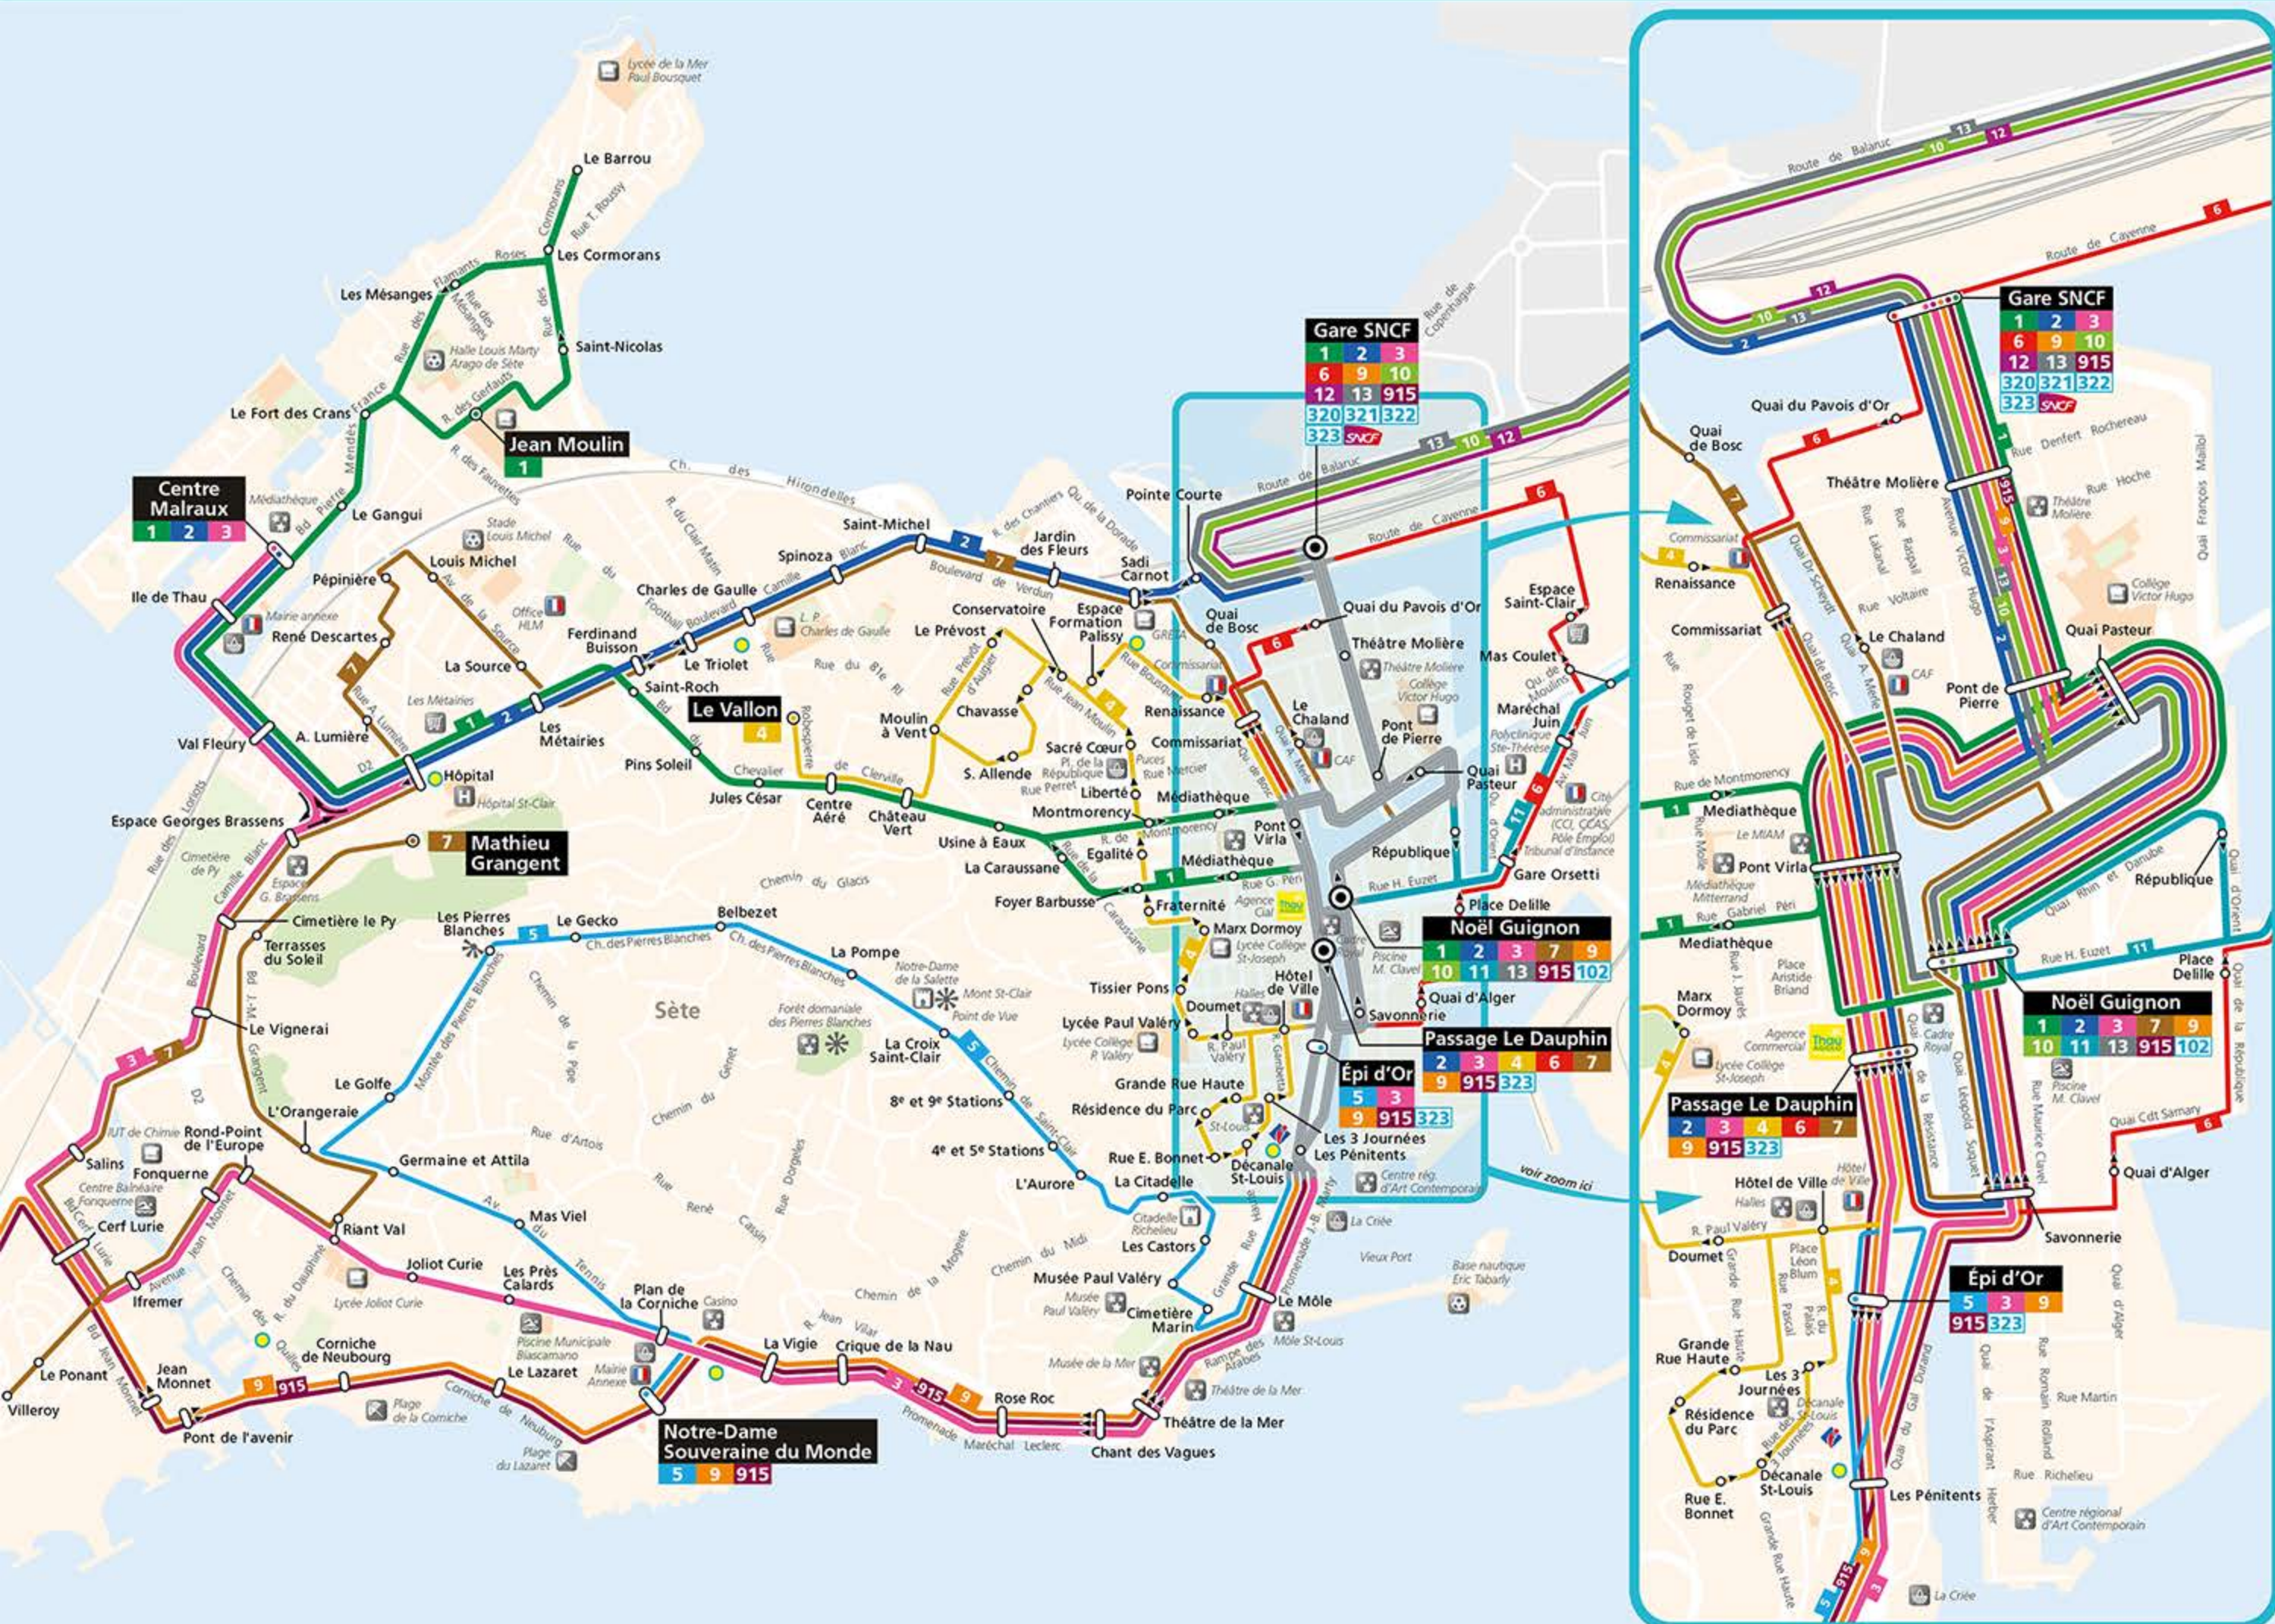

LE NOUVEAU RÉSEAU DE BUS DE THAU AGGLO TRANSPORT

Thau
AGGLO
Transport

VOS LIGNES À SÈTE

LES PÉRIODES DE CIRCULATION DES LIGNES SONT INDICUÉES SUR LES FICHES HORAIRES
Aucune ligne ne circule les 25 décembre, 1^{er} janvier et 1^{er} mai.

Lignes desservant Sète intra-muros

Lignes extérieures à Sète

Lignes Saisonnières

Lignes Hérault Transport

LÉGENDE :

- Arrêt desservi dans les deux sens
- ◐ Arrêt desservi dans un seul sens
- Correspondance
- Terminus
- Point de vente
- ♦ Office de Tourisme
- ★ point de vue
- Limite communale
- 🏛️ Équipement administratif
- 🏥 Établissement de santé
- 🎓 Établissement scolaire
- 🎭 Équipement culturel
- 🏊 Équipement sportif
- 🏊 Piscine
- 🏰 Site d'intérêt touristique
- 🏪 Centre commercial
- 🏪 Marché