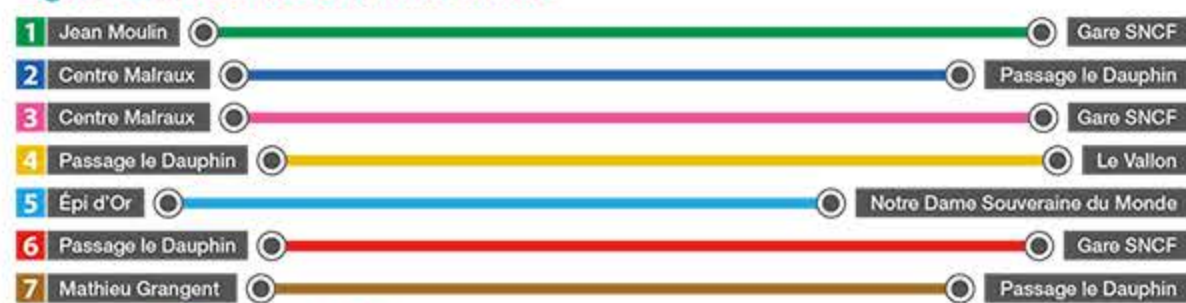

LE NOUVEAU RÉSEAU DE BUS DE THAU AGGLO TRANSPORT

Thau
AGGLO
Transport

VOS LIGNES À SÈTE

LES PÉRIODES DE CIRCULATION DES LIGNES SONT INDICUÉES SUR LES FICHES HORAIRES
Aucune ligne ne circule les 25 décembre, 1^{er} janvier et 1^{er} mai.

Lignes desservant Sète intra-muros

Lignes extérieures à Sète

Lignes Saisonnières

Lignes Hérault Transport

LÉGENDE :

- Arrêt desservi dans les deux sens
- ◐ Arrêt desservi dans un seul sens
- Correspondance
- Terminus
- Point de vente
- ♦ Office de Tourisme
- ★ point de vue
- Limite communale
- 🏛️ Équipement administratif
- 🏥 Établissement de santé
- 🎓 Établissement scolaire
- 🎭 Équipement culturel
- 🏊 Équipement sportif
- 🏊 Piscine
- 🏰 Site d'intérêt touristique
- 🏪 Centre commercial
- 🏪 Marché